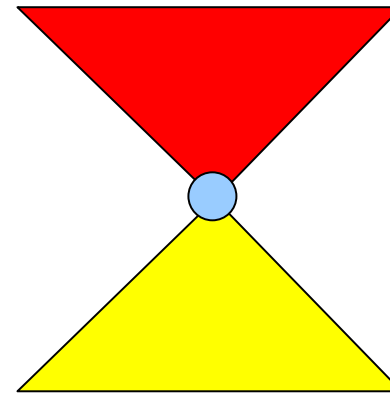

Filosofie času Čas filosofie

Tenká červená linie

Determinismus

Náhoda

Eternalismus

Čtivo

- **Temporal logic**
 - Øhrstrøm, Hasle
- **Temporal logics**
 - Venema
- **Branching space-time**
 - Belnap
 - philsci-archive.pitt.edu
- **Šíp času**
 - Coveney, Highfield
- **Dynamical Bias in the Coin Toss**
 - Diaconis, Holmes, Montgomery