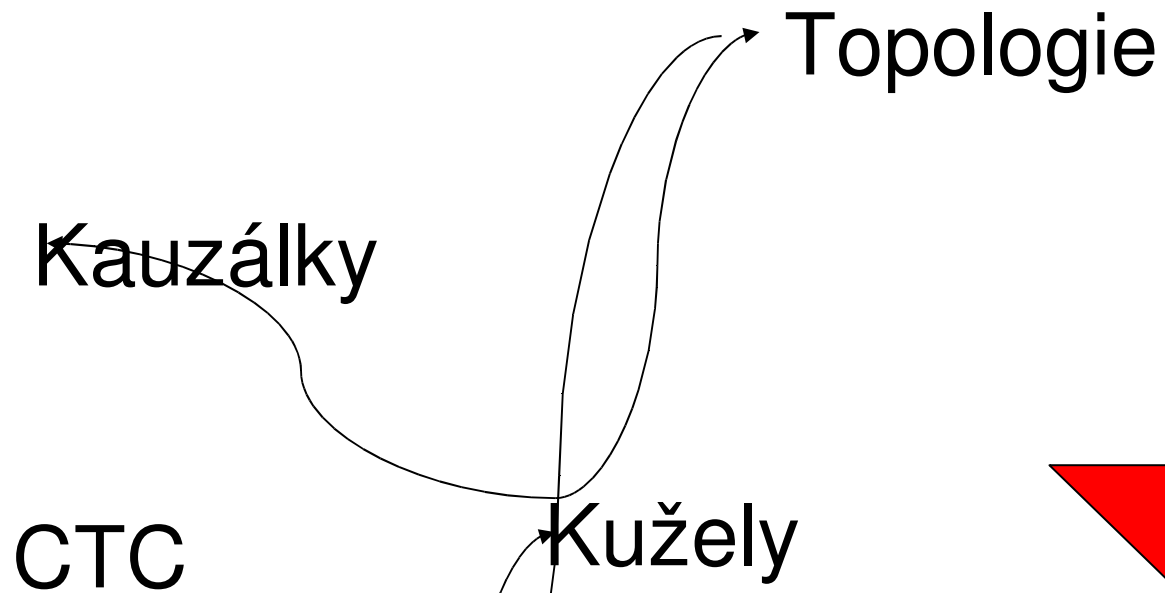

Hledání cesty G

CTC