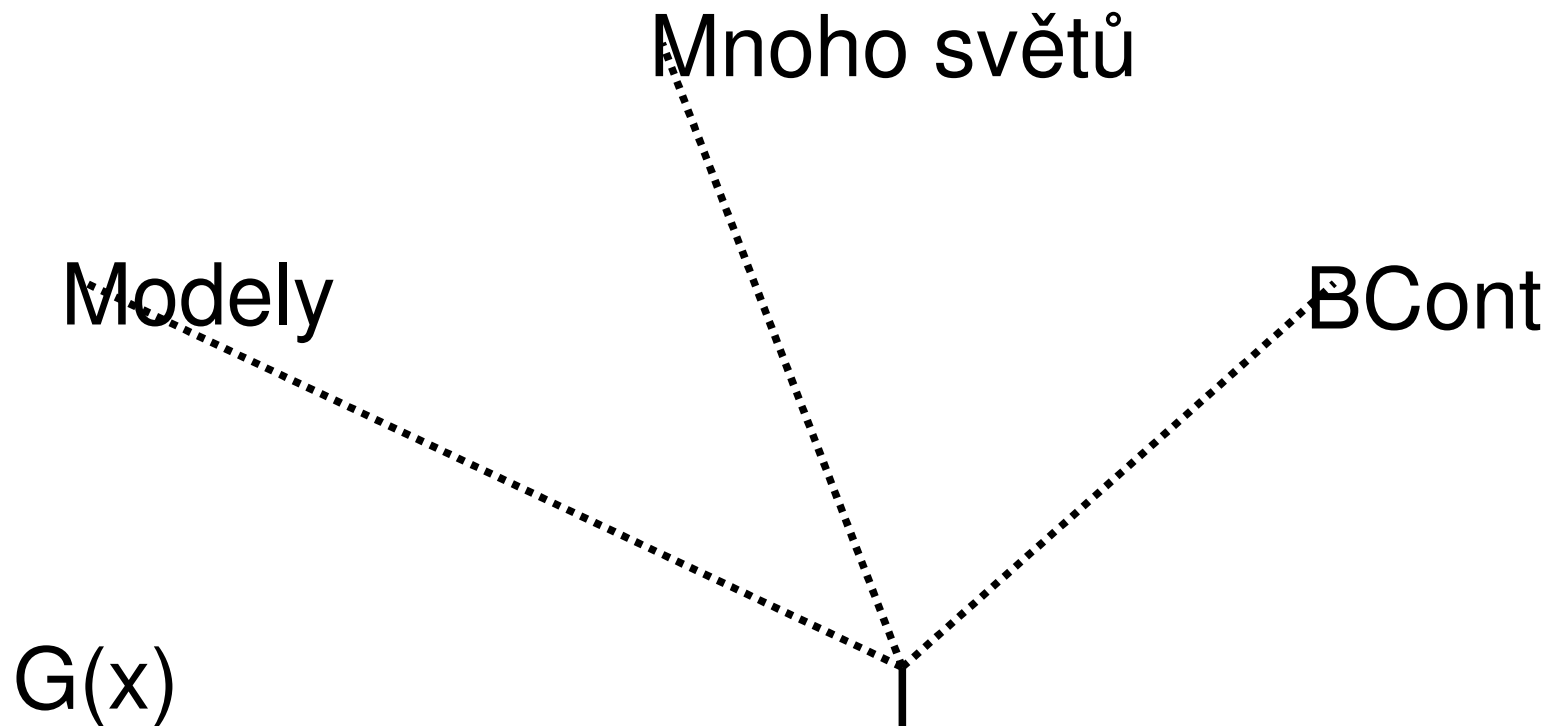

Říše netušených možností